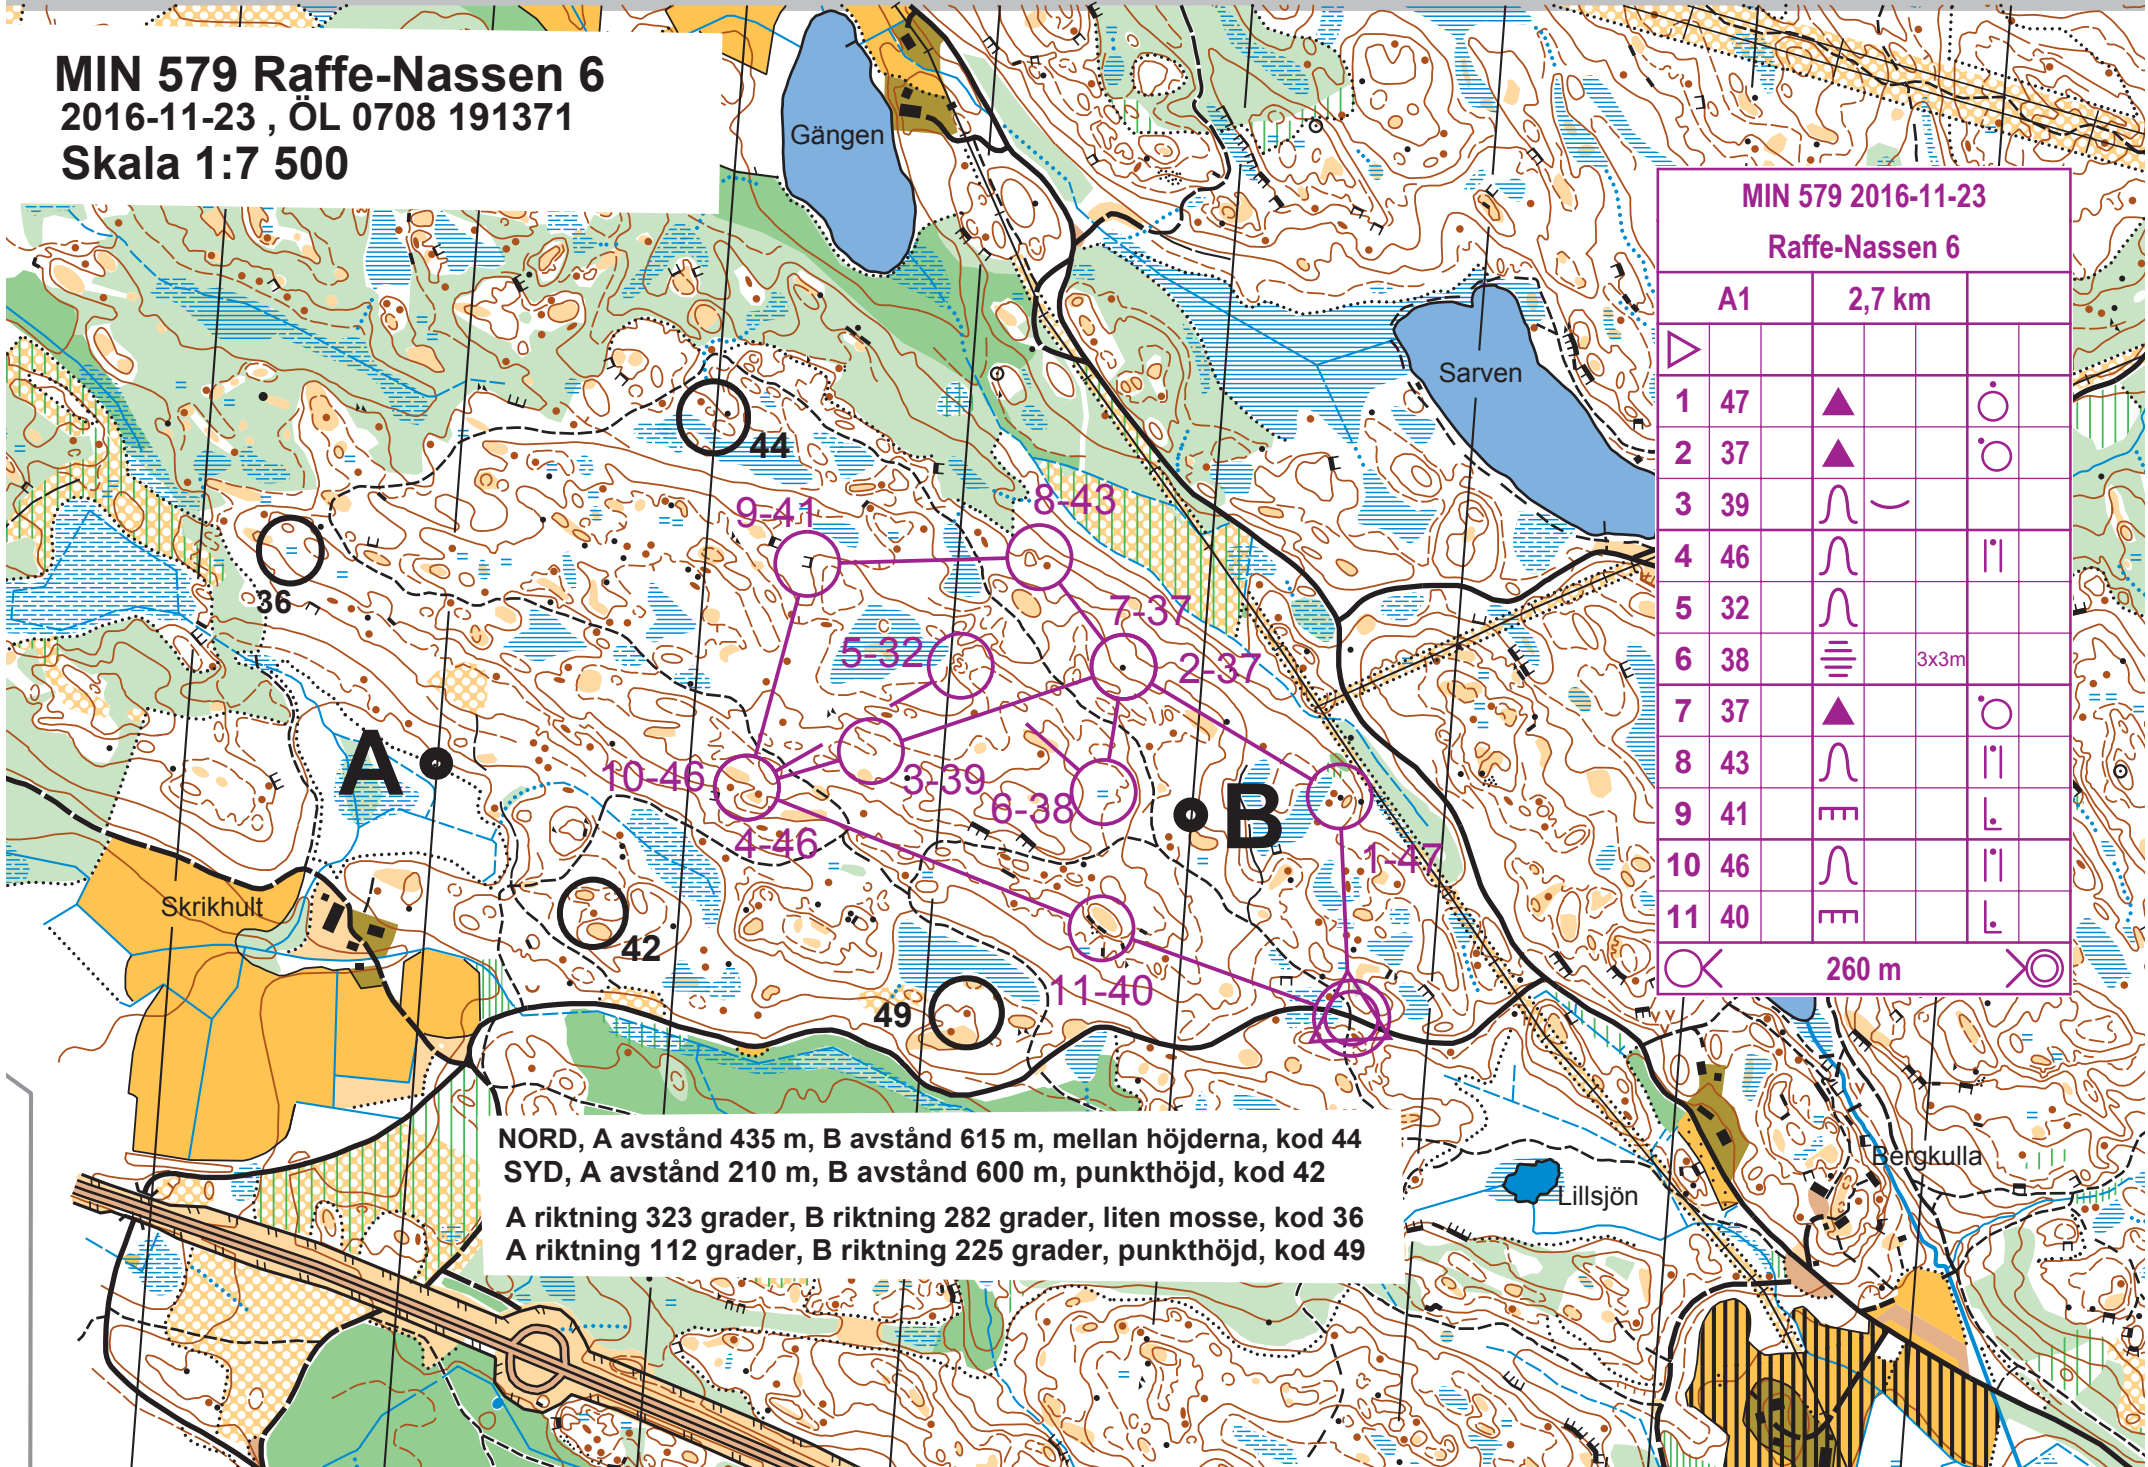

MIN 579 Raffe-Nassen 6
 2016-11-23 , ÖL 0708 191371
 Skala 1:7 500

MIN 579 2016-11-23			
Raffe-Nassen 6			
	A1	2,7 km	
▷			
1	47	▲	○
2	37	▲	○
3	39	∩	∩
4	46	∩	∩
5	32	∩	
6	38	≡	3x3m
7	37	▲	○
8	43	∩	∩
9	41	≡	∩
10	46	∩	∩
11	40	≡	∩
⊗	260 m		⊗

NORD, A avstånd 435 m, B avstånd 615 m, mellan höjderna, kod 44
 SYD, A avstånd 210 m, B avstånd 600 m, punkthöjd, kod 42
 A riktning 323 grader, B riktning 282 grader, liten mosse, kod 36
 A riktning 112 grader, B riktning 225 grader, punkthöjd, kod 49